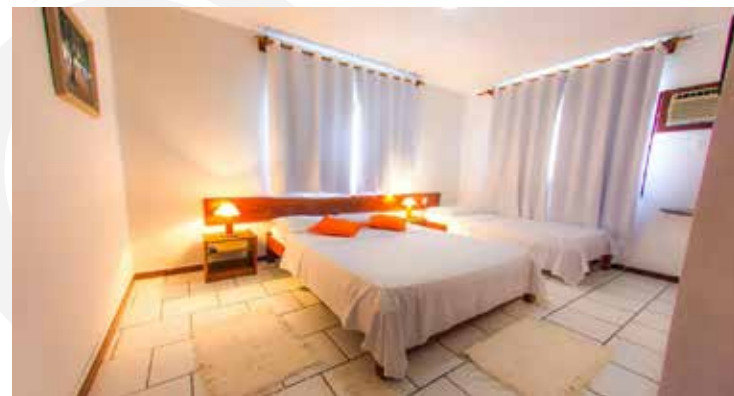

Todos os quartos do Hotel Porto Dourado estão equipados com ar-condicionado, TV, frigobar e banheiro privativo. Apresentam uma decoração simples, com piso de azulejo, e incluem um telefone.

ITAÚNA
Turismo